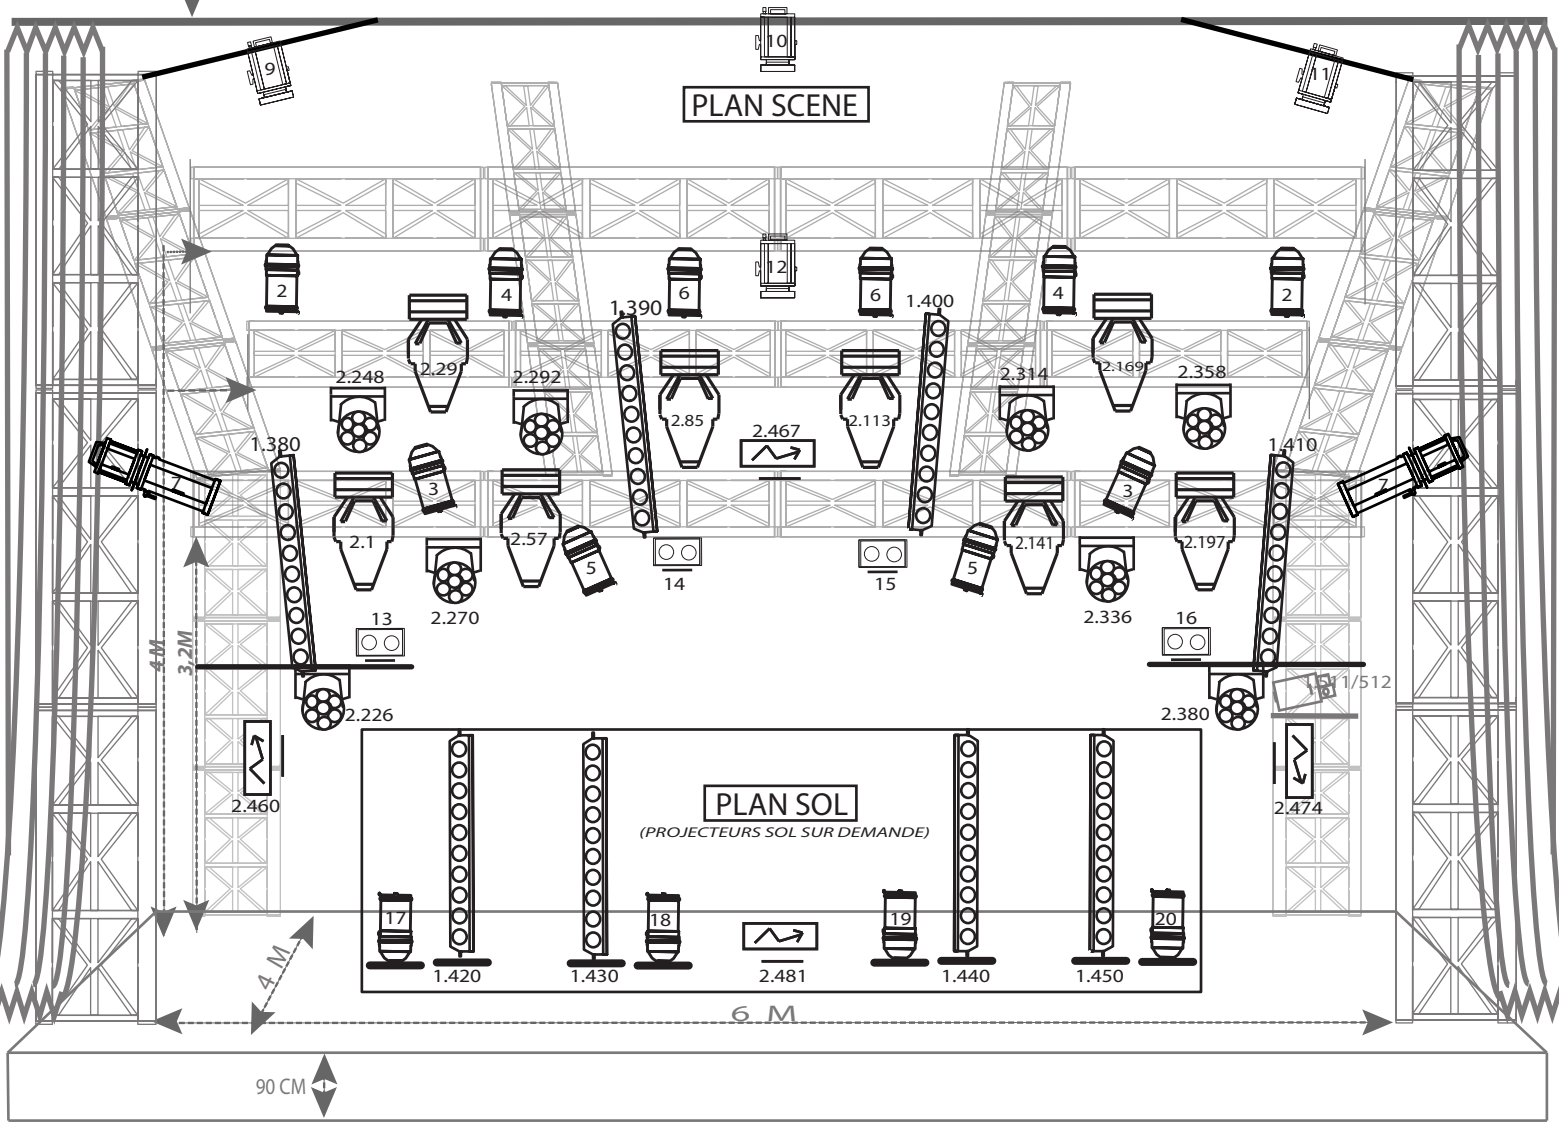

LE FERRAILLEUR

CONSOLE / CHAMSYS MAGIC Q 80 (vers 1.8.3.1)
 + EXTRA WING
 MACHINE A BROUILLARD / LOOKSOLUTION UNIQUE 2
 CONTACT REGISSEUR LUMIERE / MATTHIEU CARTRON
 MAIL / matthieu@leferrailleur.fr
 (maj : 10/2019)

PATIENCE MANUEL DE RIDEAU

LEGENDE

ASSERVIS

- AYRTON MYSRAL-TC x 8 MODE ST 28 CH
- ROBIN LED BEAM 150 x 8 MODE 22 CH
- AYRTON VERSAPIX 100 x 6 MODE 39 CH
- STARWAY STROBLITE 4000 x 4 MODE 7 CH
- STRAIRVILL MH 100 x 6 MODE ST 9 CH
- SUNSTRIP X 8 10CH

TRADITIONNEL

- PC 1KW FACE x 2
- PC 1KW DOUCHE x 4
- FL 1300 x 4
- PAR 56 300W SALLE x 4
- DECOUPE 500W LATERAL x 2
- DECOUPE 1KW GOBO SALLE x 1
- PAR CP60 x 14