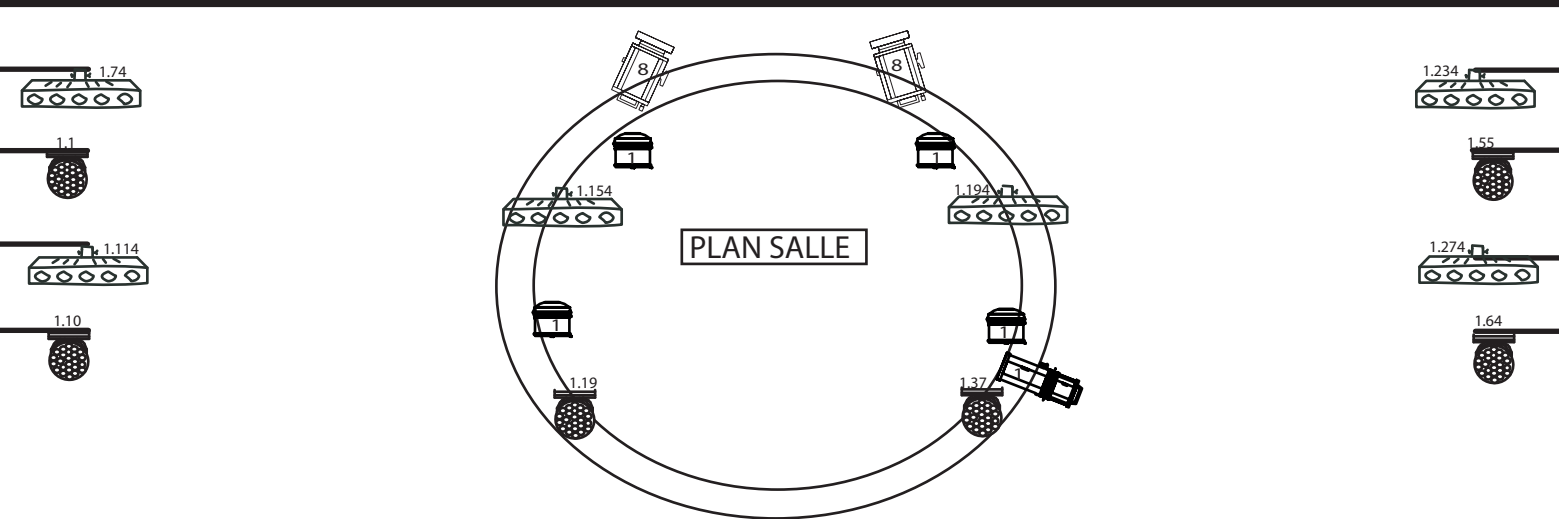

LE FERRAILLEUR

CONSOLE / CHAMSYS MAGIC Q 80 (vers 1.8.3.1)
 + EXTRA WING
 MACHINE A BROUILLARD / LOOKSOLUTION UNIQUE 2
 CONTACT REGISSEUR LUMIERE / MATTHIEU CARTRON
 MAIL / matthieu@leferrailleur.fr
 (maj : 10/2019)

PATIENCE MANUEL DE RIDEAU

LEGENDE

ASSERVIS

- AYRTON MYSRAL-TC x 8 MODE ST 28 CH
- ROBIN LED BEAM 150 x 8 MODE 22 CH
- AYRTON VERSAPIX 100 x 6 MODE 39 CH
- STARWAY STROBLITE 4000 x 4 MODE 7 CH
- STRAIRVILL MH 100 x 6 MODE ST 9 CH
- SUNSTRIP X 8 10CH

TRADITIONNEL

- PC 1KW FACE x 2
- PC 1KW DOUCHE x 4
- FL 1300 x 4
- PAR 56 300W SALLE x 4
- DECOUPE 500W LATERAL x 2
- DECOUPE 1KW GOBO SALLE x 1
- PAR CP60 x 14