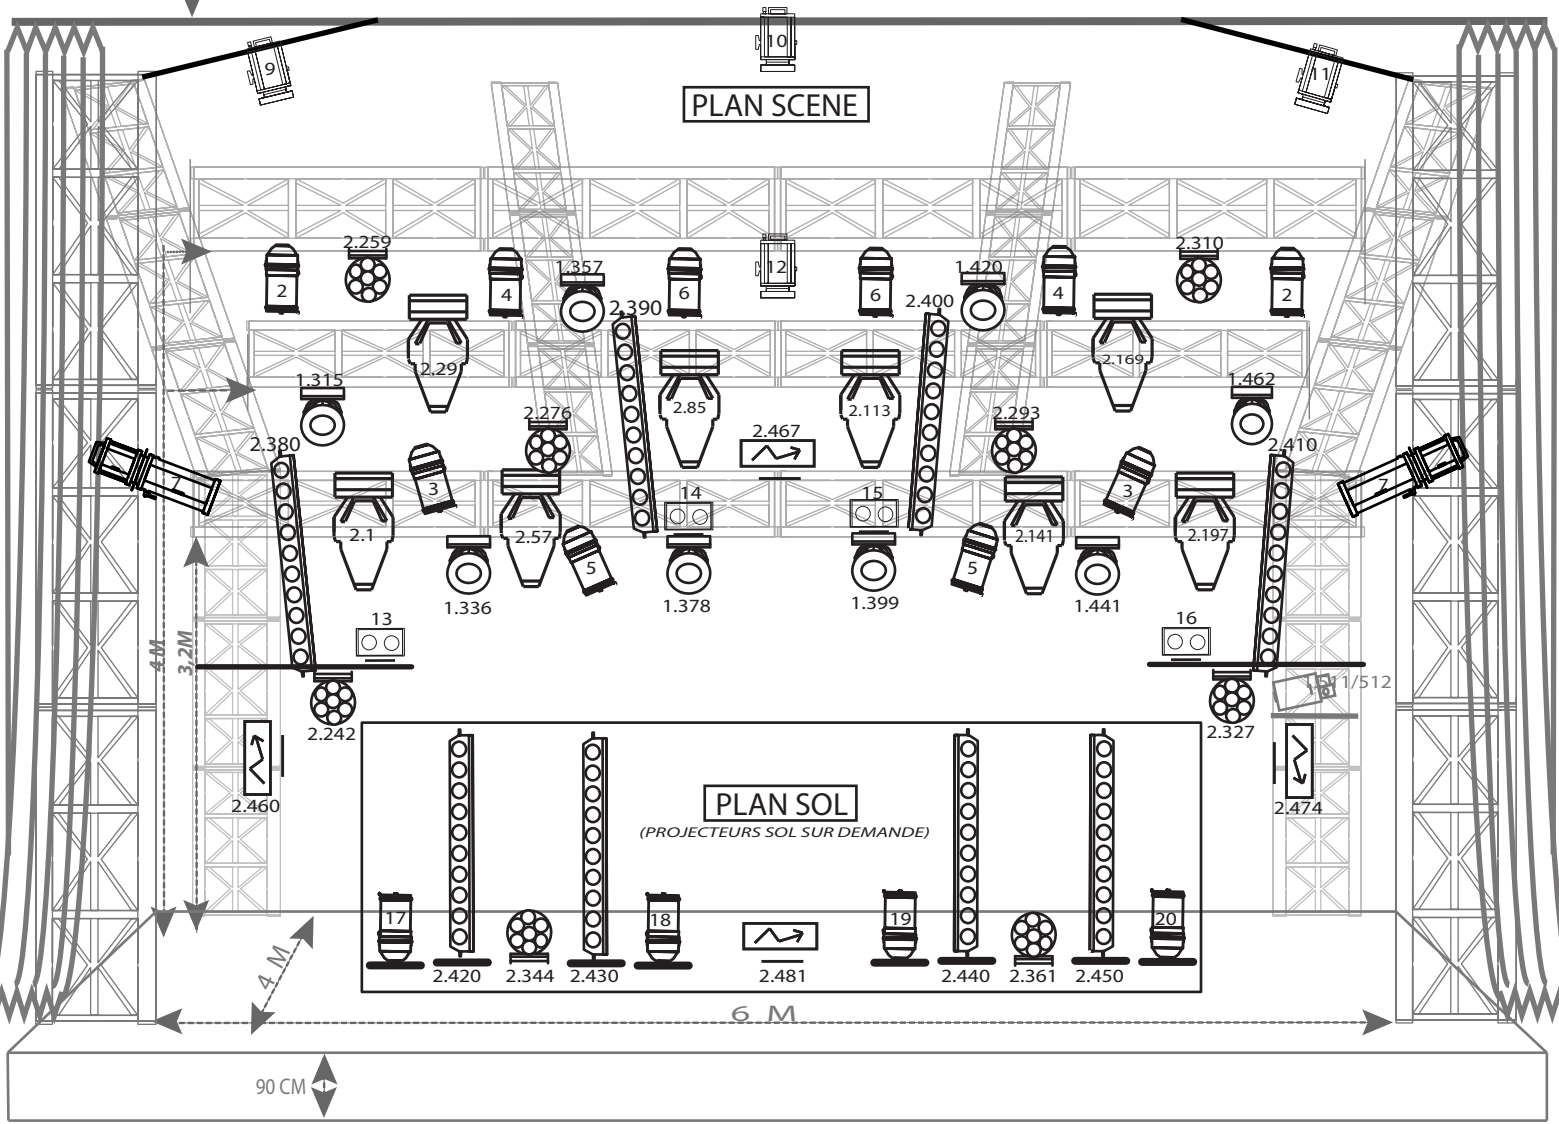

LE FERRAILLEUR

CONSOLE / CHAMSYS MAGIC Q 80 (vers 1.8.3.1)
 + EXTRA WING
 MACHINE A BROUILLARD/ LOOKSOLUTION UNIQUE 2
 CONTACT REGISSEUR LUMIERE/ MATTHIEU CARTRON
 MAIL / matthieu@leferrailleur.fr
 TEL/ 06 30 31 10 31
 (maj : 08/2019)

PATIENCE MANUEL DE RIDEAU

LEGENDE

ASSERVIS

- AYRTON MYSRAL-TC x 8 MODE ST 28 CH
- STARWAY SERVOCOLOR 60HD x 8 MODE 21 CH
- AYRTON VERSAPIX 100 x 6 MODE 39 CH
- BRITEQ TORNADO x 8 MODE ST 17 CH
- STARWAY STROBLITE 4000 x 4 MODE 7 CH
- STRAIRVILL MH 100 x 6 MODE ST 9 CH

TRADITIONNEL

- SUNSTRIP X 8 10CH
- PC 1KW FACE x 2
- PC 1KW DOUCHE x 4
- PAR CP60 x 14
- FL 1300 x 4
- DECOUPE 500W LATERAL x 2
- PAR 56 300W SALLE x 4
- DECOUPE 1KW GOBO SALLE x 1