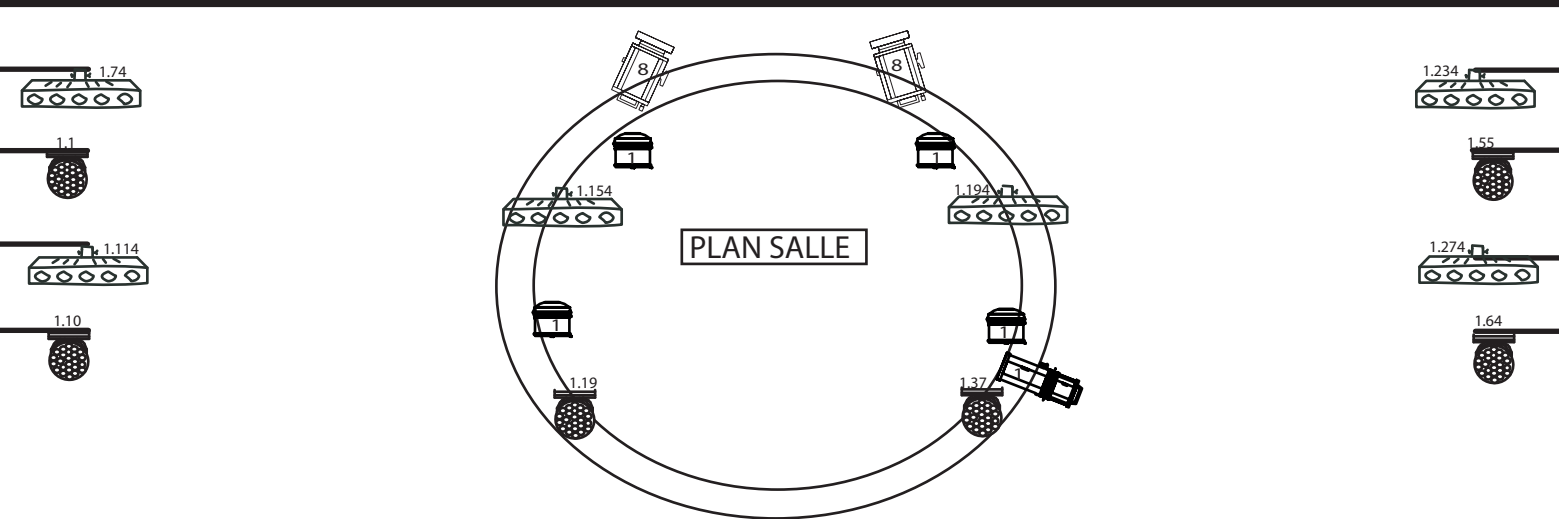

LE FERRAILLEUR

CONSOLE / CHAMSYS MAGIC Q 80 (vers 1.8.3.1)
 + EXTRA WING
 MACHINE A BROUILLARD/ LOOKSOLUTION UNIQUE 2
 CONTACT REGISSEUR LUMIERE/ MATTHIEU CARTRON
 MAIL / matthieu@leferrailleur.fr
 TEL/ 06 30 31 10 31
 (maj : 08/2019)

PATIENCE MANUEL DE RIDEAU

LEGENDE

ASSERVIS

- AYRTON MYSRAL-TC x 8 MODE ST 28 CH
- STARWAY SERVOCOLOR 60HD x 8 MODE 21 CH
- AYRTON VERSAPIX 100 x 6 MODE 39 CH
- BRITEQ TORNADO x 8 MODE ST 17 CH
- STARWAY STROBLITE 4000 x 4 MODE 7 CH
- STRAIRVILL MH 100 x 6 MODE ST 9 CH

TRADITIONNEL

- SUNSTRIP X 8 10CH
- PC 1KW FACE x 2
- PC 1KW DOUCHE x 4
- PAR CP60 x 14
- FL 1300 x 4
- DECOUPE 500W LATERAL x 2
- PAR 56 300W SALLE x 4
- DECOUPE 1KW GOBO SALLE x 1