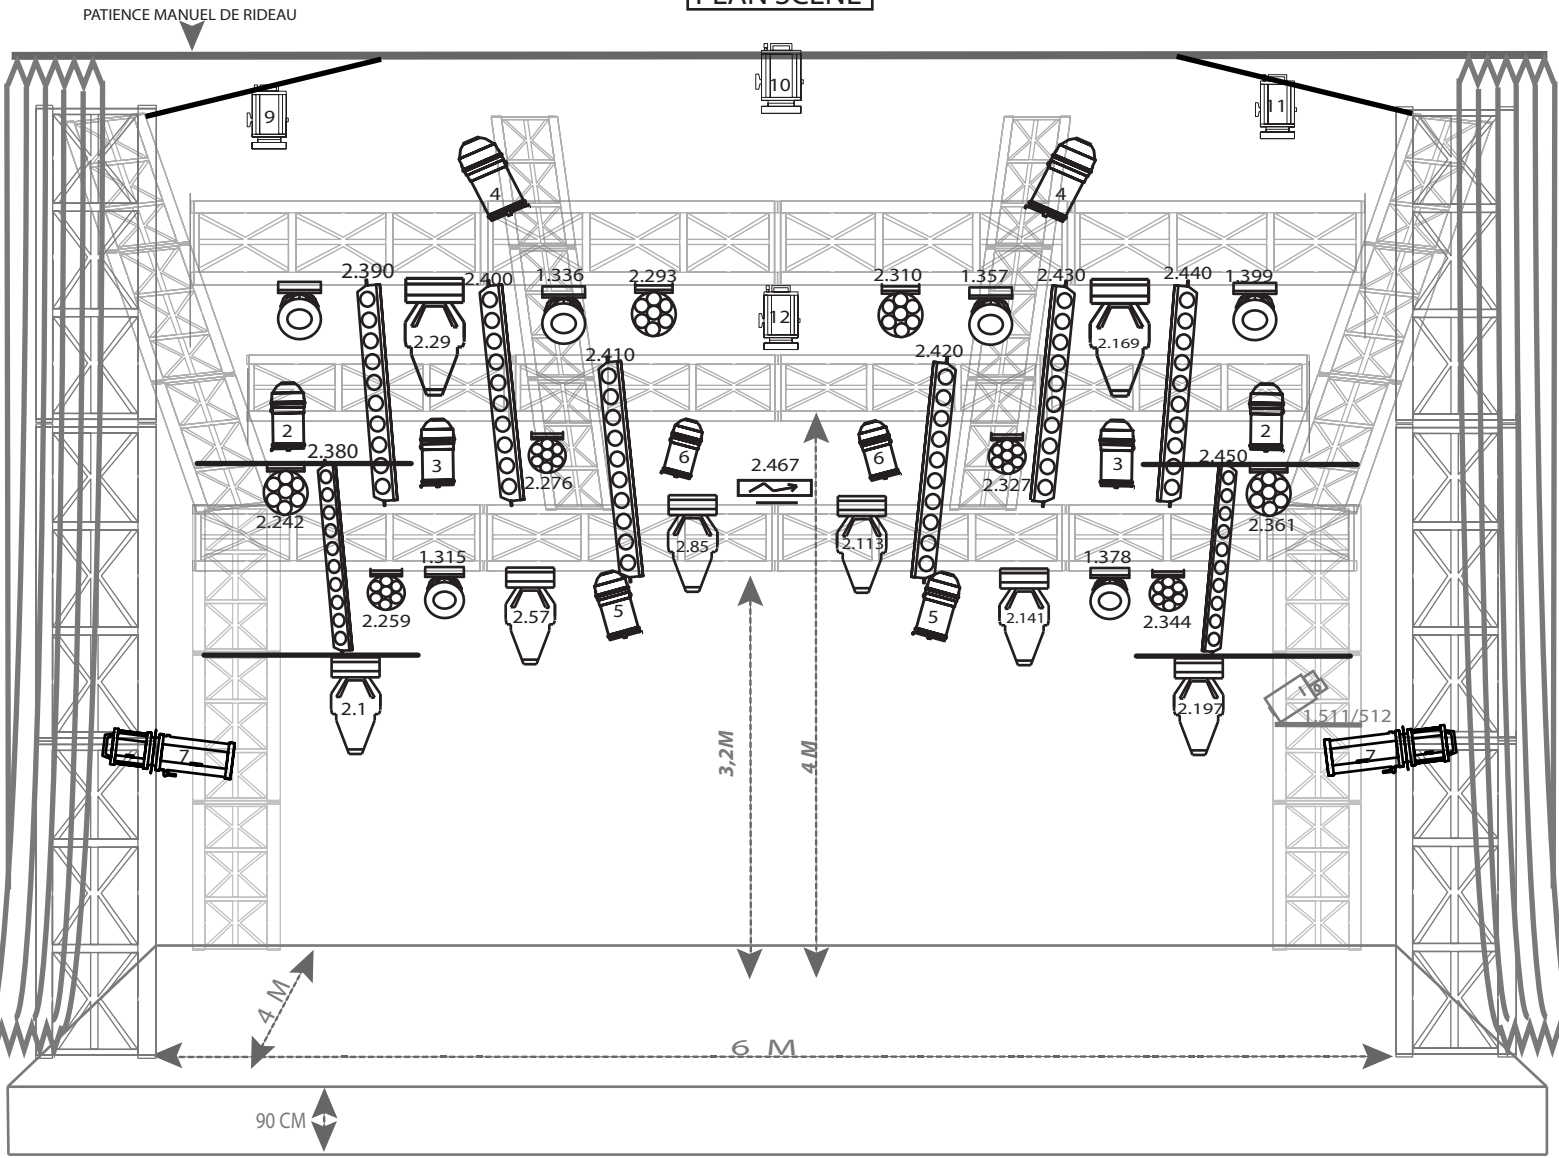

PLAN SCENE

PLAN SALLE

LEGENDE

ASSERVIS		TRADITIONNEL		PROJECTEUR SOL SUR DEMANDE	
AYRTON MYSRAL-TC x8 MODE ST 28 CH	STARWAY SERVOCOLOR 60HD x8 MODE 21 CH	AYRTON VERSAPIX 100 x6 MODE 39 CH	PC 1KW FACE x2	PC 1KW DOUCHE x4	PAR 56 300W SALLE x4
BRIREQ TORNADO x8 MODE ST 17 CH	STARWAY STROBLITE 4000 x2 MODE 7 CH	STRAIRVILL MH 100 x6 MODE ST 9 CH	PAR CP60 x10	DECOUPE 500W LATERAL x2	DECOUPE 1KW GOBO SALLE x1
				ASSERVIS STARWAY SERVOCOLOR 60HD x2 MODE 21 CH STARWAY STROBLITE 4000 x2 MODE 7 CH	
				TRADITIONNEL 6 CIRCUIT DE GRADATEUR DE DISPONIBLE FL 1300 x4 PAR CP 60 x4	
				1.441 ET 1.462 2.460 ET 2.474	