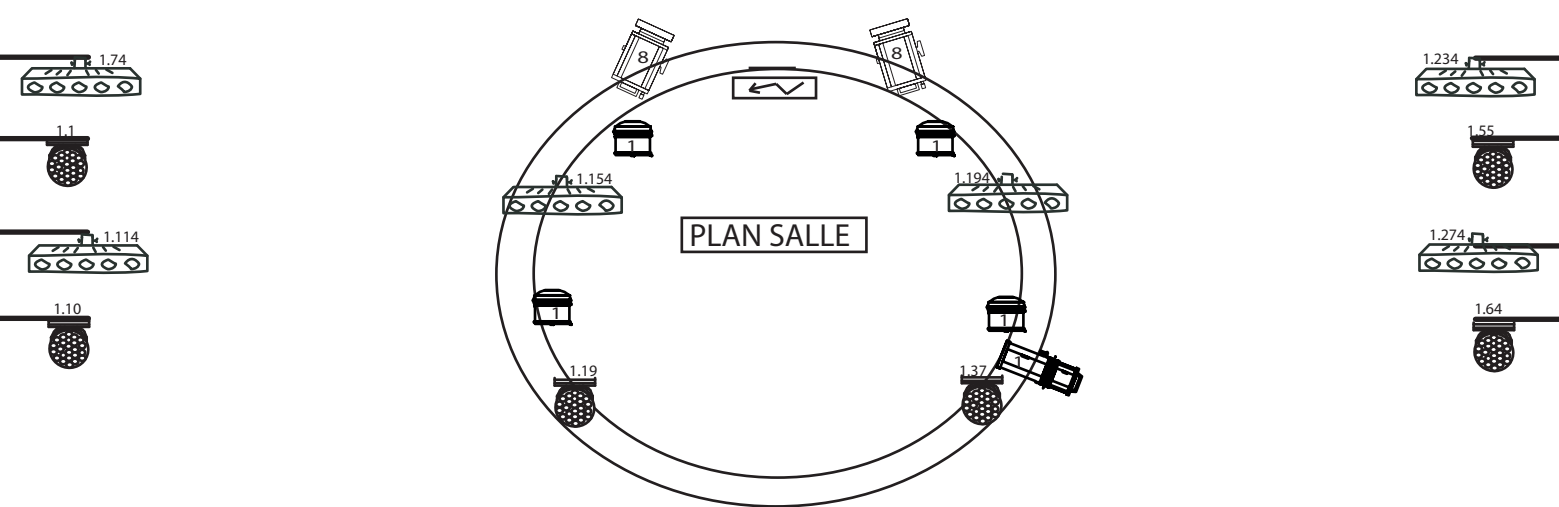

PLAN SCENE

PLAN SALLE

LEGENDE

ASSERVIS		TRADITIONNEL		PROJECTEUR SOL SUR DEMANDE	
AYRTON MYSRAL-TC x8 MODE ST 28 CH	STARWAY SERVOCOLOR 60HD x8 MODE 21 CH	AYRTON VERSAPIX 100 x6 MODE 39 CH	PC 1KW FACE x2	PC 1KW DOUCHE x4	PAR 56 300W SALLE x4
BRIREQ TORNADO x8 MODE ST 17 CH	STARWAY STROBLITE 4000 x2 MODE 7 CH	STRAIRVILL MH 100 x6 MODE ST 9 CH	PAR CP60 x10	DECOUPE 500W LATERAL x2	DECOUPE 1KW GOBO SALLE x1
				ASSERVIS STARWAY SERVOCOLOR 60HD x2 MODE 21 CH STARWAY STROBLITE 4000 x2 MODE 7 CH	
				TRADITIONNEL 6 CIRCUIT DE GRADATEUR DE DISPONIBLE FL 1300 x4 PAR CP 60 x4	
				1.441 ET 1.462 2.460 ET 2.474	