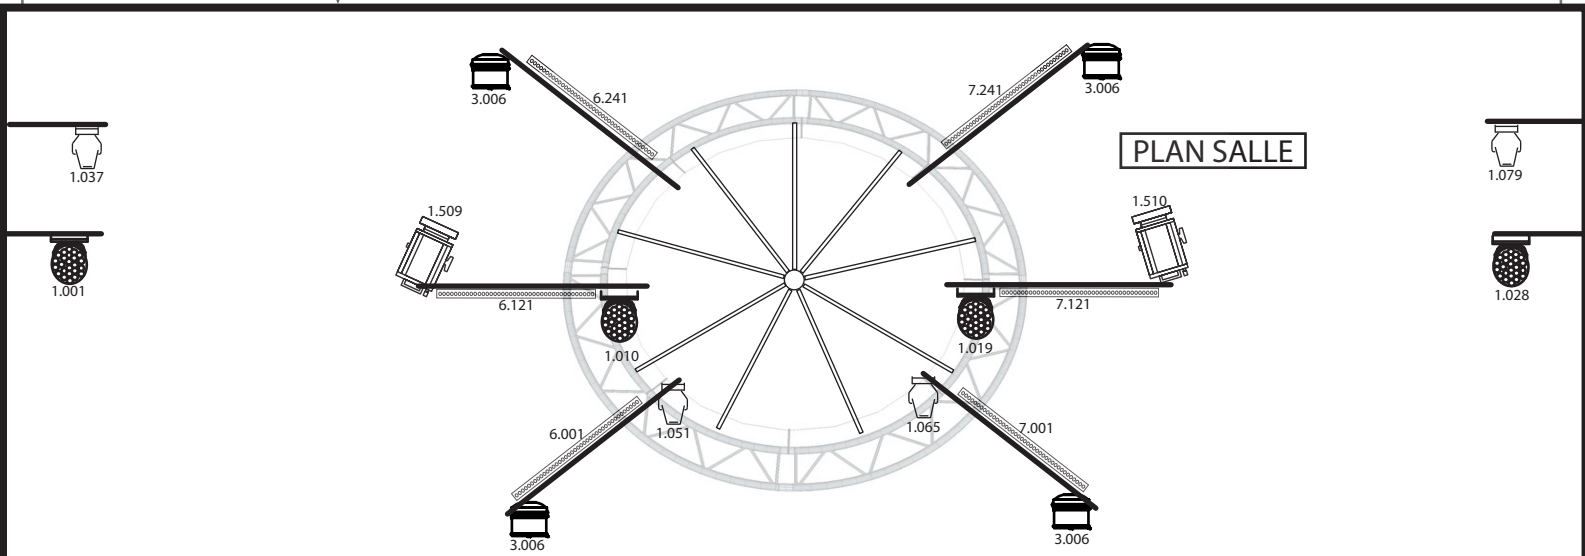

PATIENCE MANUEL DE RIDEAU

ASSERVIS

LEGENDE

TRADITIONNEL

le ferrailleur : Fixture Patch

Head No	DMX	Position	Hang	Manufacturer	Model	Mode
601	01-001	perche mh j		Stairville	MH100	9ch
602	01-010	sous perchj		Stairville	MH100	9ch
604	01-028	perche mh c		Stairville	MH100	9ch
701	01-037			Showtec	SharkSpotOne	14ch
702	01-051			Showtec	SharkSpotOne	14ch
703	01-065			Showtec	SharkSpotOne	14ch
704	01-079			Showtec	SharkSpotOne	14ch
603	01-295	sous perchc		Stairville	MH100	9ch
501	01-304	Truss 1	Top Front	Starway	StrobeLITE400	16ch
101	02-001	sur spot j		Ayrton	Mistral	St
102	02-029	sous perch sunj		Ayrton	Mistral	St
103	02-057	Pipe 21		Ayrton	Mistral	St
104	02-085	Pipe 21		Ayrton	Mistral	St
105	02-113	sous perch sunc		Ayrton	Mistral	St
106	02-141	sur spot c		Ayrton	Mistral	St
201	02-171	Truss 1		Robe	Rob150LEDBeam	Mode 1
202	02-193	sur perchj		Robe	Rob150LEDBeam	Mode 1
203	02-215	Truss 1		Robe	Rob150LEDBeam	Mode 1
204	02-237	Truss 1		Robe	Rob150LEDBeam	Mode 1
205	02-259	sur perchc		Robe	Rob150LEDBeam	Mode 1
206	02-281	Truss 1		Robe	Rob150LEDBeam	Mode 1
301	02-311	echelle 2 mid	Top Boom	Martin	RushPar2Zoom	9ch
302	02-320	echelle 2 mid		Martin	RushPar2Zoom	9ch
303	02-329	echelle 2 mid		Martin	RushPar2Zoom	9ch
304	02-338	echelle 2 mid	Top Boom	Martin	RushPar2Zoom	9ch
305	02-347	Form 1	Top Front	Martin	RushPar2Zoom	9ch
306	02-356	Form 1	Top Front	Martin	RushPar2Zoom	9ch
307	02-365	Form 1	Top Front	Martin	RushPar2Zoom	9ch
308	02-374	Form 1	Top Front	Martin	RushPar2Zoom	9ch
401	02-391	sous perch sunj	Top Front	Showtec	ActSunStripMK2	Mode 10
402	02-401	echelle 2 mid	Top Front	Showtec	ActSunStripMK2	Mode 10 Vert
403	02-411	echelle 2 mid	Top Front	Showtec	ActSunStripMK2	Mode 10
404	02-421	echelle 2 mid	Top Front	Showtec	ActSunStripMK2	Mode 10 Vert
405	02-431		Top Front	Showtec	ActSunStripMK2	Mode 10
406	02-441		Top Front	Showtec	ActSunStripMK2	Mode 10 Vert
407	02-451		Top Front	Showtec	ActSunStripMK2	Mode 10
408	02-461		Top Front	Showtec	ActSunStripMK2	Mode 10 Vert
502	03-036	Truss 1	Top Front	Starway	StrobeLITE400	16ch
503	03-052	Truss 1	Top Front	Starway	StrobeLITE400	16ch
504	03-068	Form 1	Top Front	Starway	StrobeLITE400	16ch
801	06-001			Stairville	PixRailDr640mk2	120ch
802	06-121			Stairville	PixRailDr640mk2	120ch
803	06-241			Stairville	PixRailDr640mk2	120ch
806	07-001			Stairville	PixRailDr640mk2	120ch
805	07-121			Stairville	PixRailDr640mk2	120ch
804	07-241			Stairville	PixRailDr640mk2	120ch
901	08-001			Gru	ledstrip	mode 60ch
902	08-061			Gru	ledstrip	mode 60ch