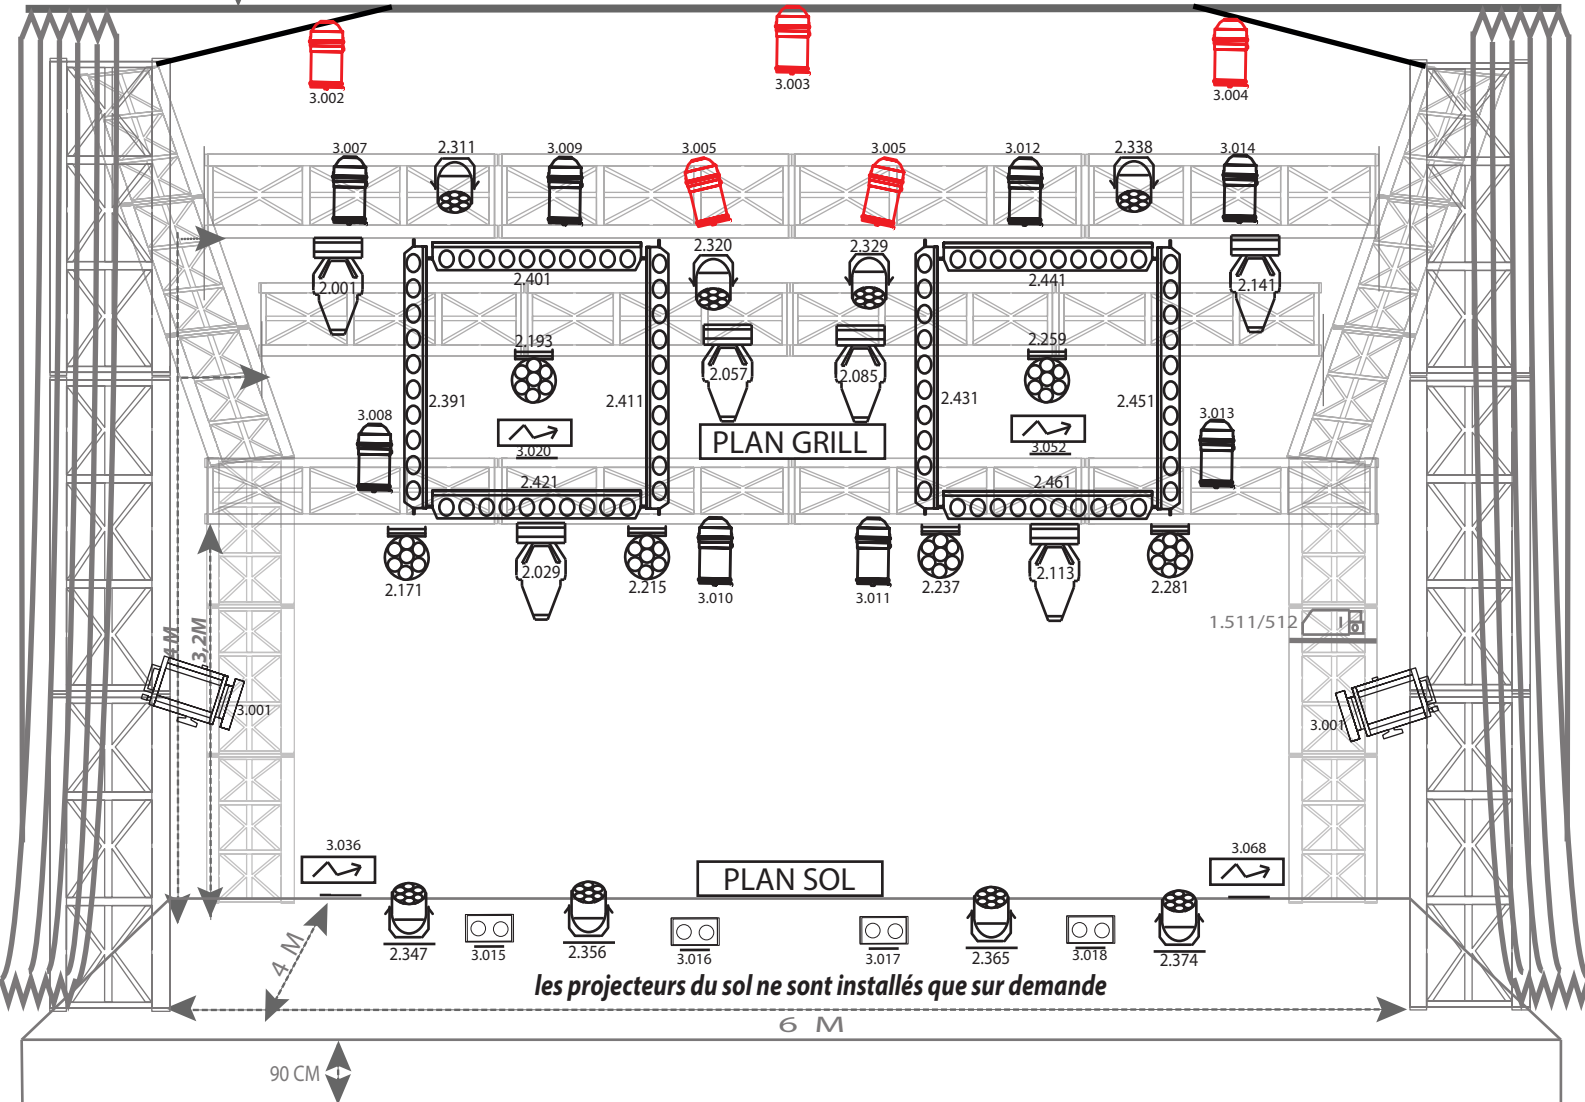

PATIENCE MANUEL DE RIDEAU

ASSERVIS

LEGENDE

TRADITIONNEL

le ferrailleur : Fixture Patch

Head No	DMX	Position	Hang	Manufacturer	Model	Mode
601	01-001	perche mh j		Stairville	MH100	9ch
602	01-010	sous perchj		Stairville	MH100	9ch
604	01-028	perche mh c		Stairville	MH100	9ch
701	01-037			Showtec	SharkSpotOne	14ch
702	01-051			Showtec	SharkSpotOne	14ch
703	01-065			Showtec	SharkSpotOne	14ch
704	01-079			Showtec	SharkSpotOne	14ch
603	01-295	sous perchc		Stairville	MH100	9ch
501	01-304	Truss 1	Top Front	Starway	StrobeLITE400	16ch
101	02-001	sur spot j		Ayrton	Mistral	St
102	02-029	sous perch sunj		Ayrton	Mistral	St
103	02-057	Pipe 21		Ayrton	Mistral	St
104	02-085	Pipe 21		Ayrton	Mistral	St
105	02-113	sous perch sunc		Ayrton	Mistral	St
106	02-141	sur spot c		Ayrton	Mistral	St
201	02-171	Truss 1		Robe	Rob150LEDBeam	Mode 1
202	02-193	sur perchj		Robe	Rob150LEDBeam	Mode 1
203	02-215	Truss 1		Robe	Rob150LEDBeam	Mode 1
204	02-237	Truss 1		Robe	Rob150LEDBeam	Mode 1
205	02-259	sur perchc		Robe	Rob150LEDBeam	Mode 1
206	02-281	Truss 1		Robe	Rob150LEDBeam	Mode 1
301	02-311	echelle 2 mid	Top Boom	Martin	RushPar2Zoom	9ch
302	02-320	echelle 2 mid		Martin	RushPar2Zoom	9ch
303	02-329	echelle 2 mid		Martin	RushPar2Zoom	9ch
304	02-338	echelle 2 mid	Top Boom	Martin	RushPar2Zoom	9ch
305	02-347	Form 1	Top Front	Martin	RushPar2Zoom	9ch
306	02-356	Form 1	Top Front	Martin	RushPar2Zoom	9ch
307	02-365	Form 1	Top Front	Martin	RushPar2Zoom	9ch
308	02-374	Form 1	Top Front	Martin	RushPar2Zoom	9ch
401	02-391	sous perch sunj	Top Front	Showtec	ActSunStripMK2	Mode 10
402	02-401	echelle 2 mid	Top Front	Showtec	ActSunStripMK2	Mode 10 Vert
403	02-411	echelle 2 mid	Top Front	Showtec	ActSunStripMK2	Mode 10
404	02-421	echelle 2 mid	Top Front	Showtec	ActSunStripMK2	Mode 10 Vert
405	02-431		Top Front	Showtec	ActSunStripMK2	Mode 10
406	02-441		Top Front	Showtec	ActSunStripMK2	Mode 10 Vert
407	02-451		Top Front	Showtec	ActSunStripMK2	Mode 10
408	02-461		Top Front	Showtec	ActSunStripMK2	Mode 10 Vert
502	03-036	Truss 1	Top Front	Starway	StrobeLITE400	16ch
503	03-052	Truss 1	Top Front	Starway	StrobeLITE400	16ch
504	03-068	Form 1	Top Front	Starway	StrobeLITE400	16ch
801	06-001			Stairville	PixRailDr640mk2	120ch
802	06-121			Stairville	PixRailDr640mk2	120ch
803	06-241			Stairville	PixRailDr640mk2	120ch
806	07-001			Stairville	PixRailDr640mk2	120ch
805	07-121			Stairville	PixRailDr640mk2	120ch
804	07-241			Stairville	PixRailDr640mk2	120ch
901	08-001			Gru	ledstrip	mode 60ch
902	08-061			Gru	ledstrip	mode 60ch